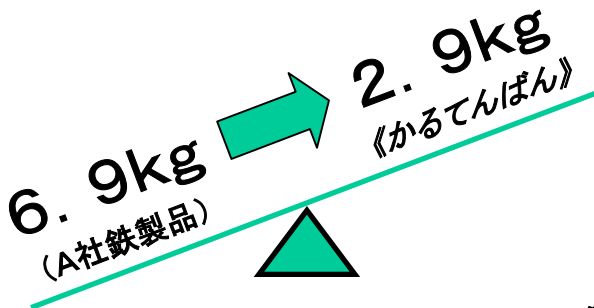

一度使ったら止められない驚きの軽さ！
サンエイ
アルミ反転板 《かるてんぱん》

数量限定

- めちゃめちゃ軽くて疲れ知らず！
- 滑りがいいから効率アップ！
- 腐食に強いから保管も安心！
- 軽くせに強度抜群！

取っ手無しタイプも
ご用意できます。

こんなに軽い《かるてんぱん》

その差何と4kg！

こんなに軽いと
まだまだ頑張
れちゃうわ！