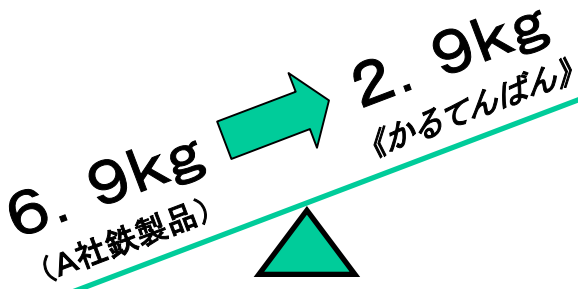

一度使ったら止められない驚きの軽さ！
サンエイ
アルミ反転板 《かるてんぱん》

数量限定

- めちゃめちゃ軽くて疲れ知らず！
- 滑りがいいから効率アップ！
- 腐食に強いから保管も安心！
- 軽くせに強度抜群！

取っ手無しタイプもご用意できます。

こんなに軽い《かるてんぱん》

その差何と4kg！

こんなに軽いと
まだまだ頑張
れちゃうわ！