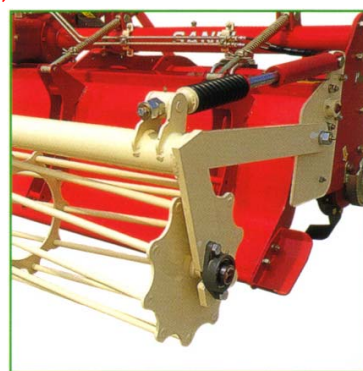

性能

◎写真はオプション装置のホイールローラーを装着したものです。

品質、堅牢

Pronto

大地を耕す、応援機能

砕土、耕うん作業の、早い、凄いを応援します。

効率よい砕土・耕うん作業
一度の緑肥鋤込み
確かで力強い鎮圧

特許申請中

● 強靱な駆動システム

ギヤボックス内の大容量オイルが、駆動部品の消耗を抑え、耐久性を引き上げます。

● 耐久性にとんだ ゲージホイールを採用

高耐久性・簡単セッティングで、作業効率がアップ。ゴムコーティングを施すことで土が付きにくく、スムーズな作業を応援します。

● 鎮圧を応援するホイールローラーとカゴローラー

耕うん後の鎮圧をより確かなに行えるように、両装置は開発されました。カゴローラーは軟らかな土壌での麦栽培に適しています。ホイールローラーを使用すると、より固く鎮圧できます。両ローラー装置は、油圧により上げ下げを行えます。
(両ローラーともオプション)

● 草侵入防止システム

耕うん軸の両側に、スチール製フローティングシールと特殊な草侵入防止機構を採用。草侵入防止に優れた効果を発揮し、フローティングシールの寿命をのばします。

● 強力チェーンの採用

強力チェーンと耐久性にとんだオートテンショナーの採用で、作業時の振動を吸収し、低消費を実現。メンテナンスが容易です。

● 確かな耕うんを約束する耕うん爪

大地を砕く6枚刃が砕土、耕うん作業の効率をアップ。

強靱な6枚刃をスパイラル状に配置することで、耕うんの土の状態を一定に保ち、砕土・耕うん作業の効率を最大限アップする効果があります。