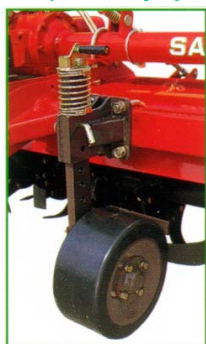

Take the Future

SANEI

www.sanei-ind.co.jp

ロータリーハロー

PRONTO-260・280・300

◎写真はオプション装置のカゴローラーを装着したものです。

特許申請中

大地を耕す、 強靱な作業応援。

性能

◎写真はオプション装置のホイールローラーを装着したものです。

品質、堅牢

Pronto

大地を耕す、応援機能

砕土、耕うん作業の、早い、凄いを応援します。

効率よい砕土・耕うん作業
一度の緑肥鋤込み
確かで力強い鎮圧

特許申請中

● 強靱な駆動システム

ギヤボックス内の大容量オイルが、駆動部品の消耗を抑え、耐久性を引き上げます。

● 耐久性にとんだ ゲージホイールを採用

高耐久性・簡単セッティングで、作業効率がアップ。ゴムコーティングを施すことで土が付きにくく、スムーズな作業を応援します。

● 鎮圧を応援するホイールローラーとカゴローラー

耕うん後の鎮圧をより確かなに行えるように、両装置は開発されました。カゴローラーは軟らかな土壌での麦栽培に適しています。ホイールローラーを使用すると、より固く鎮圧できます。両ローラー装置は、油圧により上げ下げを行えます。
(両ローラーともオプション)

● 草侵入防止システム

耕うん軸の両側に、スチール製フローティングシールと特殊な草侵入防止機構を採用。草侵入防止に優れた効果を発揮し、フローティングシールの寿命をのばします。

● 強力チェーンの採用

強力チェーンと耐久性にとんだオートテンショナーの採用で、作業時の振動を吸収し、低消費を実現。メンテナンスが容易です。

● 確かな耕うんを約束する耕うん爪

大地を砕く6枚刃が砕土、耕うん作業の効率をアップ。

強靱な6枚刃をスパイラル状に配置することで、耕うんの土の状態を一定に保ち、砕土・耕うん作業の効率を最大限アップする効果があります。