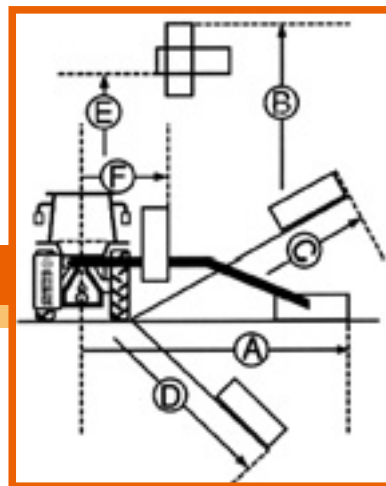

サンエイ

リーチモア

のびるんです FBP-400

堤防の草刈り、田畑の畦草刈り 明渠、路肩、のり面の草刈りを 安全快適に!!

高性能の証
Yブレード

主な装備

- Yブレード付カッティングヘッド
- 油圧式アーム保護装置
- スタビライザー
- オイルクーラー
- 手動リモコン
- ゲージローラー
- フローティングシステム

オプション

- テールランプ&ウィンカー
- バリカンモア1.5m

大径ゲージローラーにより、地面形状に合った動きをします。(フローティングシステム)

ジョイスティックタイプ電動リモコン (E仕様に装備)

左刈りモデルも、ご用意できます。(受注生産)

リーチモア FBP-400シリーズ 諸元表 *1: オイルの入っていない状態です。*2: 安全作業のためトラクタの重量がこれ以下の場合にはウェイトを装着して下さい。

型式	コントロール方式	刈幅 cm	到達距離 cm						刈刃枚数 Yブレード	機体重量 kg *1	油圧オイル L	適応トラクタ	トラクタ必要重量 kg *2	リンク方式	PTO回転 rpm
			A	B	C	D	E	F							
FBP-400	手動	100	430	460	400	340	360	150	40	600	100	45~75kw(60~100ps)	2000~	CAT2	540
FBP-400E	電動														