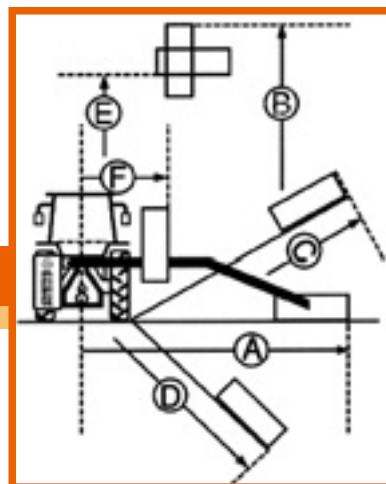

オプション

- オイルクーラー
- 電動リモコン
- バリカンモア-1.3m

移動時はコンパクトに収納できます。油圧内蔵で、操作は手動リモコンが標準装備。ご使用トラクタを選びません。

Yブレードはシャックルで取り付けられ、衝撃にも強く、3cmの太さの木まで破碎できます。またカッティングヘッドは大径ゲージローラーにより地面形状に合った動きをします（フローティングシステム）

左刈りモデルも、ご用意できます。（受注生産）

リーチモア-Mini FBGシリーズ 諸元表 *1: オイルの入っていない状態で。*2: 安全作業のためトラクタの重量がこれ以下の場合にはウェイトを装着して下さい。

型式	刈幅 cm	到達距離 cm						刈 刃 枚 数	機体重量 kg *1	油圧オイル L	適応トラクタ	トラクタ必要重量 kg *2	作業時必要動力	リンク 方式	PTO回転 rpm
		A	B	C	D	E	F								
FBG-250	60	250	310	200	185	260	65	24	275	60	15~30kw(20~40ps)	800~	9~12kw(12~16ps)	CAT1	540
FBG-300	80	310	380	300	270	290	120	32	370	65	19~30kw(25~40ps)	900~	11~15kw(15~20ps)		
FBG-380		390	460	380	350	370	120		390		23~30kw(30~40ps)	940~	15~18kw(20~25ps)		